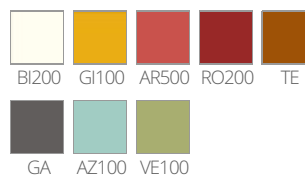

FINITURE SEDUTA

CERTIFICAZIONI

PREMI

RASSEGNA STAMPA

LEGENDA FINITURE