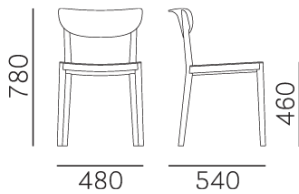

TIVOLI 2800

DESIGN:
CAZZANIGA MANDELLI PAGLIARULO

Tivoli ripercorre il tema delle sedute in legno tradizionali conservando l'idea di comodità e convivialità come misura del gusto. Il profilo essenziale integra alla perfezione gli elementi strutturali, la curvatura tridimensionale dello schienale ispira accoglienza. Il telaio è in essenza di frassino, il sedile in multistrato e lo schienale in multistrato tridimensionale.

RICHIEDI INFORMAZIONI

FINITURE SEDUTA

LEGENDA FINITURE

CERTIFICAZIONI

PREMI

RASSEGNA STAMPA