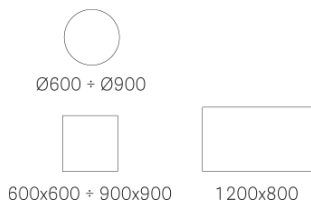

TOPS marble TOPS marble

DESIGN:
 PEDRALI R&D

Ripiani in marmo opaco o lucido con bordo piatto o tondo. Spessore 20 mm.
 Disponibili in diversi colori, forme e misure; alcuni anche per utilizzo outdoor.

RICHIEDI INFORMAZIONI