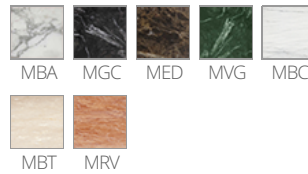

TOPS marble TOPS marble

DESIGN:
 PEDRALI R&D

Ripiani in marmo opaco o lucido con bordo piatto o tondo. Spessore 20 mm.
 Disponibili in diversi colori, forme e misure; alcuni anche per utilizzo outdoor.

RICHIEDI INFORMAZIONI

 colori opachi (MBC, MBT, MRV)

 colori lucidi (MED, MVG, MGC, MBA)

FINITURE RIPIANO

LEGENDA FINITURE