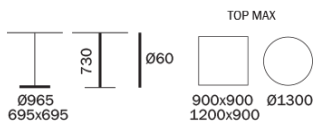

PEDRAL
THE ITALIAN ESSEN

YPSILON 4 4795

DESIGN:
JORGE PENSI DESIGN STUDIO

Tavolo a 4 razze leggero e maneggevole. Base in pressofusione in alluminio e colonna in estruso di alluminio verniciato o lucidato. Piedini regolabili. Abbinabile a ripiani in diverse dimensioni e finiture. Disponibile nella versione outdoor.

RICHIEDI INFORMAZIONI

disponibile verniciato per outdoor