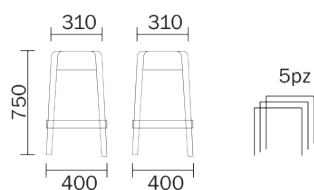

# RUBIK 580

DESIGN:  
CLAUDIO DONDOLI AND MARCO POCCI

Sgabello impilabile realizzato interamente in policarbonato. Adatto per uso esterno.

RICHIEDI INFORMAZIONI

Cuscino (art. 580.3, art. 580.4)

RASSEGNA STAMPA