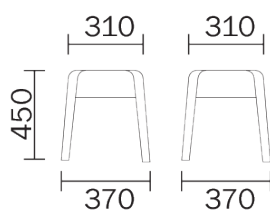

PEDRAL
THE ITALIAN ESSEN

RUBIK 583

DESIGN:
CLAUDIO DONDOLI AND MARCO POCCHI

Sgabello impilabile realizzato interamente in policarbonato. Adatto per uso esterno.

RICHIEDI INFORMAZIONI

Cuscino (art. 580.3, art. 580.4)