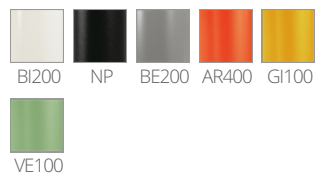

VERNICIATO