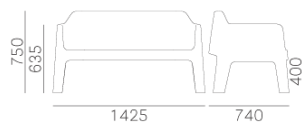

PEDRAL
THE ITALIAN ESSEN

PLUS 636

DESIGN:
ALESSANDRO BUSANA

Il divanetto Plus Air deriva dal concept della seduta Plus ed è realizzata in polietilene con la tecnica dello stampaggio rotazionale. Curve e superfici originarie trovano nuove proporzioni per offrire un elevato comfort. Il carattere outdoor traspare da alcuni dettagli come l'ampio foro di scolo per l'acqua posto sulla seduta. E' disponibile in diversi colori.

RICHIEDI INFORMAZIONI

Cuscino (art. 636.3)