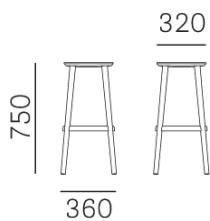

PEDRAL
THE ITALIAN ESSEN

BABILA 2706

DESIGN:
ODO FIORAVANTI

Sgabello in frassino dal look estremamente leggero. Le gambe affusolate si innestano nel sedile in multistrato senza l'aggiunta di parti di supporto, un elemento in pressofusione di alluminio garantisce l'appoggio per i piedi, incorniciando il legno e donandogli robustezza. Altezza 750 mm

RICHIEDI INFORMAZIONI