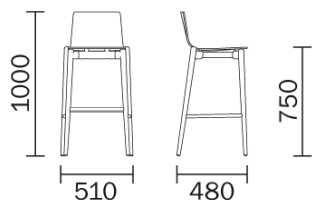

MALMÖ 236

DESIGN:
CAZZANIGA MANDELLI PAGLIARULO

La famiglia Malmö si estende a nuovi usi contaminando gli ambienti lounge, le sale d'attesa e le aree bar. Gli sgabelli hanno la struttura in essenza di frassino sbiancato, tinto nero o tinto grigio e scocca in multistrato.

RICHIEDI INFORMAZIONI

360° | Gallery

FINITURE SEDUTA

LEGENDA FINITURE

CERTIFICAZIONI

RASSEGNA STAMPA