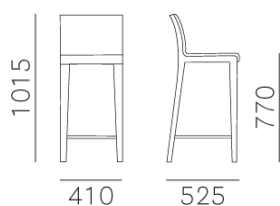

# YOUNG 428

DESIGN:  
PEDRALI R&D

Sgabello con scocca imbottita e struttura in in rovere disponibile in diverse finiture. Il poggiatesta è in tubo d'acciaio inox.

RICHIEDI INFORMAZIONI

## FINITURE SEDUTA