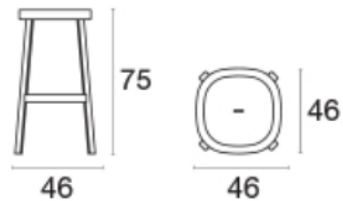

Descrizione

Codice: **657**

Tipologia: **Sgabello**

Linea: **Thor**

Collezione: **Classic**

Materiale: Acciaio

Colori

Dati Tecnici

Peso: **6,90 Kg**

Larghezza: **46 cm**

Profondità: **46 cm**

Altezza: **75 cm**

Impilabile: **4**

Carico statico: **100 Kg**