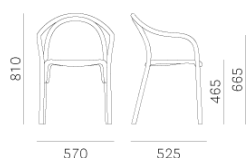

SOUL 3745

DESIGN:
EUGENI QUILLET

La poltrona Soul nasce dal desiderio di creare una seduta ispirandosi alla tradizione, pur ricorrendo ad una tecnologia avanzata. Linee sinuose e sottili caratterizzano una struttura in massello di frassino resa dinamica grazie al gioco armonico di curvature e dolci inclinazioni. Il sedile ergonomico realizzato in policarbonato pare sospeso, cinto dallo scheletro, quasi in un abbraccio.

Disponibile in frassino sbiancato con seduta trasparente o bianca oppure in frassino nero con seduta fumé o nera.

RICHIEDI INFORMAZIONI

FINITURE SCOCCA

FINITURE SEDUTA

LEGENDA FINITURE

CERTIFICAZIONI

RASSEGNA STAMPA