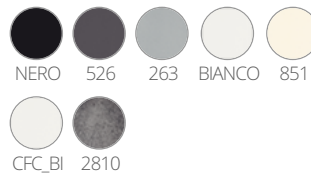

FINITURE BASAMENTO

FINITURE RIPIANO