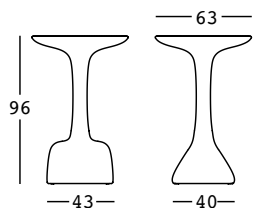

armillaria table

design Odo Fioravanti

STRUTTURA/STRUCTURE

PE - Polietilene/Polyethylene
colore base/basic colour

6250

PIANO/TOP

PE - Polietilene/Polyethylene
colore base/basic colour

A4260

LEGNO/WOOD

A4262

GROSS WEIGHT:

6250 kg 10,9

A4260 kg 4,4

A4262 kg 5,3

ACCESSORIES:

A4461