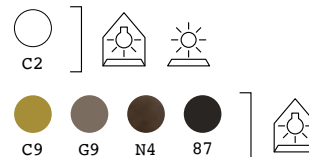

armillaria table

design Odo Fioravanti

STRUTTURA/STRUCTURE

PE - Polietilene/Polyethylene
colore base/basic colour

6250

PIANO/TOP

PE - Polietilene/Polyethylene
colore base/basic colour

A4260