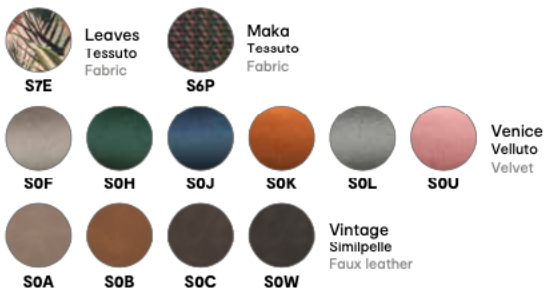

INÈS

Inès NEW

Design: Busetti Garuti Redaelli

CS2004

CS2004-J

Colori a scelta nella sezione "Finiture Materiali".
COM* Per consumo stoffe consultare il Listino Prezzi.
Colour options in "Finishing Materials" section.
COM* For fabric consumption please consult the Price List.