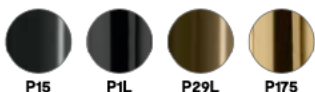

INÈS

Inès NEW

Design: Busetti Garuti Redaelli

CS2004

CS2004-J

Colori a scelta nella sezione "Finiture Materiali".
COM* Per consumo stoffe consultare il Listino Prezzi.
Colour options in "Finishing Materials" section.
COM* For fabric consumption please consult the Price List.