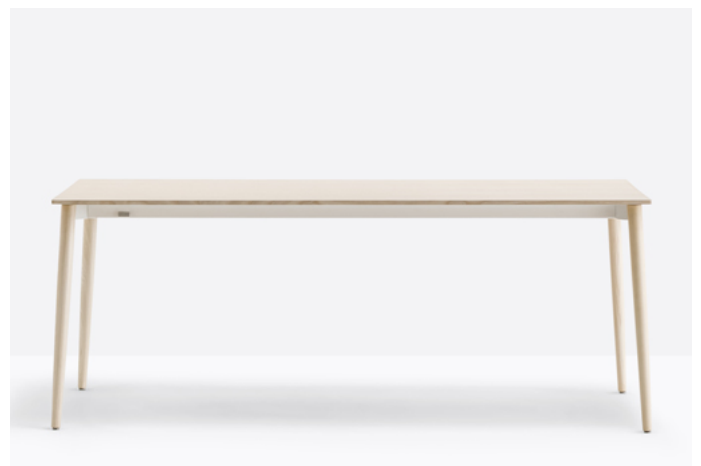

MALMÖ TML

DESIGN:
CMP DESIGN

Il tavolo Malmö è nato da un'escursione immaginaria alle rive di un lago in Scandinavia. Di quell'esperienza conserva il tepore di un ritorno al rifugio, il sapore domestico del legno che scalda ogni tipo di ambiente. Allungabile fino a 2900 mm, ha le gambe in frassino abbinato ad un ripiano in stratificato o impiallacciato.

RICHIEDI INFORMAZIONI

360° | Gallery

FINITURE RIPIANO

FINITURE TELAIO

RASSEGNA STAMPA

LEGENDA FINITURE