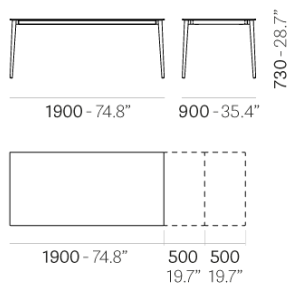

MALMÖ TML

DESIGN:
CMP DESIGN

Il tavolo Malmö è nato da un'escursione immaginaria alle rive di un lago in Scandinavia. Di quell'esperienza conserva il tepore di un ritorno al rifugio, il sapore domestico del legno che scalda ogni tipo di ambiente. Allungabile fino a 2900 mm, ha le gambe in frassino abbinato ad un ripiano in stratificato o impiallacciato.

RICHIEDI INFORMAZIONI

360° | Gallery

FINITURE RIPIANO

FINITURE TELAIO

RASSEGNA STAMPA

LEGENDA FINITURE