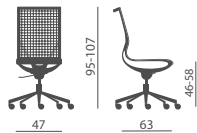

Poltrona operativa, visitatore, conferenza con struttura in polipropilene rinforzato fibra vetro nei colori bianco o nero, in rete traspirante nei colori nero, beige, grigio, verde. Versione PLUS con cuscino sedile e schienale imbottito, rivestito e removibile.

Task, visitor and conference armchair with fiberglass reinforced polypropylene structure, available in white or black finish, breathable mesh available in black, beige, grey and green colours. PLUS version with upholstered and detachable cushion for seat and back.

Fauteuil opératif, visiteur ou conférence avec châssis en polypropylène renforcé avec fibre de verre, disponible en blanc ou noir. Finitions disponibles: en résille transparente noir, beige, gris, vert ou en version PLUS avec coussin supplémentaire amovible, pour assise et dossier, garnis e revêtu.

Büro- und Besucherstuhl mit Struktur aus glasfaserverstärktem Polypropylen weiss oder schwarz, mit atmungsaktiver Netzbespannung in den Farben schwarz, beige, grau, grün. Die Ausführung PLUS ist mit gepolstertem und abnehmbaren Sitz- und Rückenkissen.

Sillón operativo, confidente y reuniones con estructura en polipropileno reforzado con fibra de vidrio en color blanco o negro y malla transpirable en color negro, beige, gris y verde. Versión PLUS con cojín acolchado y extraible en asiento y respaldo.

Versioni rete
Mesh versions