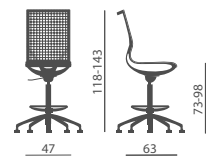

Sillón operativo, confidente y reuniones con estructura en polipropileno reforzado con fibra de vidrio en color blanco o negro y malla transpirable en color negro, beige, gris y verde. Versión PLUS con cojín acolchado y extraible en asiento y respaldo.

Versioni rete
Mesh versions

Versioni Plus
Plus versions

Versioni rete
Mesh versions

Versioni rete
Mesh versions

Particolare leggero
meccanismo oscillante
Light tilting mechanism
detail

Particolare senza bracciolo
Without arm detail