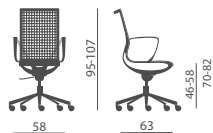

Poltrona operativa, visitatore, conferenza con struttura in polipropilene rinforzato fibra vetro nei colori bianco o nero, in rete traspirante nei colori nero, beige, grigio, verde. Versione PLUS con cuscino sedile e schienale imbottito, rivestito e removibile.

Task, visitor and conference armchair with fiberglass reinforced polypropylene structure, available in white or black finish, breathable mesh available in black, beige, grey and green colours. PLUS version with upholstered and detachable cushion for seat and back.

Fauteuil opératif, visiteur ou conférence avec châssis en polypropylène renforcé avec fibre de verre, disponible en blanc ou noir. Finitions disponibles: en résille transparente noir, beige, gris, vert ou en version PLUS avec coussin supplémentaire amovible, pour assise et dossier, garnis e revêtu.

Büro- und Besucherstuhl mit Struktur aus glasfaserverstärktem Polypropylen weiss oder schwarz, mit atmungsaktiver Netzbespannung in den Farben schwarz, beige, grau, grün. Die Ausführung PLUS ist mit gepolstertem und abnehmbaren Sitz- und Rückenkissen.

Sillón operativo, confidente y reuniones con estructura en polipropileno reforzado con fibra de vidrio en color blanco o negro y malla transpirable en color negro, beige, gris y verde. Versión PLUS con cojín acolchado y extraible en asiento y respaldo.

Versioni rete
Mesh versions