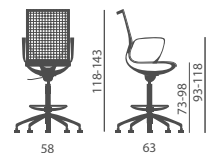

Sillón operativo, confidente y reuniones con estructura en polipropileno reforzado con fibra de vidrio en color blanco o negro y malla transpirable en color negro, beige, gris y verde. Versión PLUS con cojín acolchado y extraible en asiento y respaldo.

Versioni rete
Mesh versions

Versioni Plus
Plus versions

Versioni rete
Mesh versions

Versioni rete
Mesh versions

Particolare leggero
meccanismo oscillante
Light tilting mechanism
detail

Particolare senza bracciolo
Without arm detail