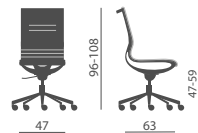

Versioni Plus
Plus versions