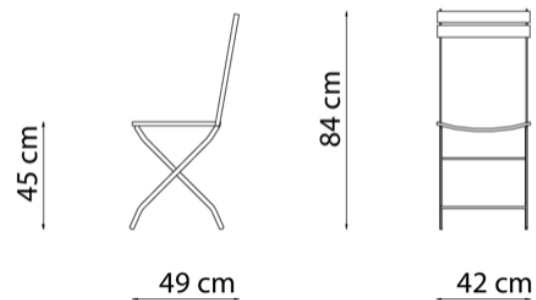

H 84 L 42 P 49 HS 45 cm

6 kg

4 pz

0,20 m³

info materiali >

Colori
Standard
Struttura

Colori Speciali
Struttura