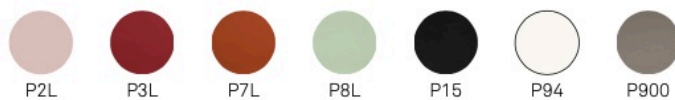

seduta
seat

legno | *wood*

PP