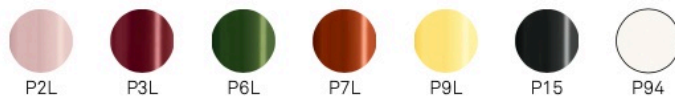

CB5210

CB4805-FD 120 | 120x120 cm

CB4805-FR 160 | 160x90 cm

CB4805-FR 200 | 200x100 cm

**struttura sedute**  
*seats frame*

metallo | *metal*

**seduta**  
*seat*

legno | *wood*