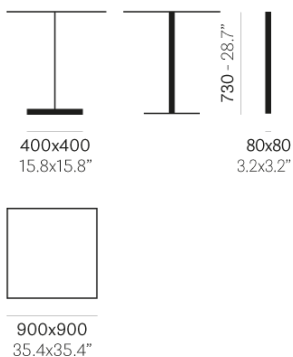

PEDRAL

QUADRA

PEDRALI R&D

Espressione perfetta della geometria solida, il tavolo Quadra è emblema di stabilità e funzionalità. Tavolo con base a forma piramidale in ghisa sabbiata verniciata e colonna in tubo d'acciaio. Abbinabile a ripiani quadrati di diverse dimensioni e finiture.

RICHIEDI INFORMAZIONI

FINITURE TELAIO VERNICIATO
(VEDERE FINITURE E MATERIALI)

FINITURE COLONNA

FINITURE E MATERIALI