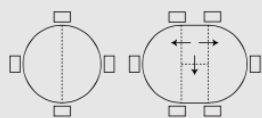

Hey Gio!

CB4836-D 120 | 120(160)x120 cm

CB4836-R 140 | 140(180)x120 cm

basamento/cassonetto base/frame

metallo | metal

piano top

ceramica | ceramic

nobilitato | melamine

EASY
4-16-2018

COLORE ALLUNGHE SEMPRE IN TINTA CON IL BASAMENTO |
THE COLOR OF THE EXTENSIONS ALWAYS MATCHES THE BASE

tavoli fissi e allungabili | extending and non-extending tables

Hey Gio! CB4836-D 120
tavolo allungabile | metallo P15 nero
opaco / ceramica P5C sale
extending table | metal P15 matt black /
ceramic P5C salt white