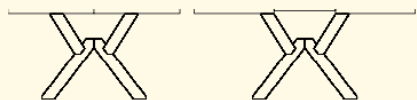

# Mikado

CB4789-R 130 | 130(180)x90 cm

CB4789-R 160 | 160(210)x90 cm

## piano top

nobilitato | melamine

MANUAL  
EXTENSION

tavoli fissi e allungabili | extending and non-extending tables

**Mikado CB4/89-R**  
tavolo allungabile | *extending table*  
faggio P176 tortora opaco /  
nobilitato P50W bronzo ossido  
beech P176 matt taupe /  
melamine P50W oxide bronze