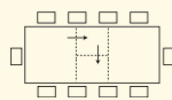

# Mikado

CB4789-R 130 | 130(180)x90 cm

CB4789-R 160 | 160(210)x90 cm

## piano top

nobilitato | melamine

MANUAL  
EXTENSION

tavoli fissi e allungabili | extending and non-extending tables

**Mikado CB4/89-R**  
tavolo allungabile | *extending table*  
faggio P176 tortora opaco /  
nobilitato P50W bronzo ossido  
beech P176 matt taupe /  
melamine P50W oxide bronze