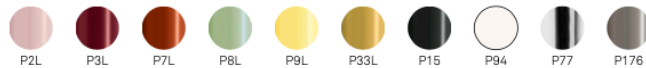

struttura frame

metallo | metal

legno | wood