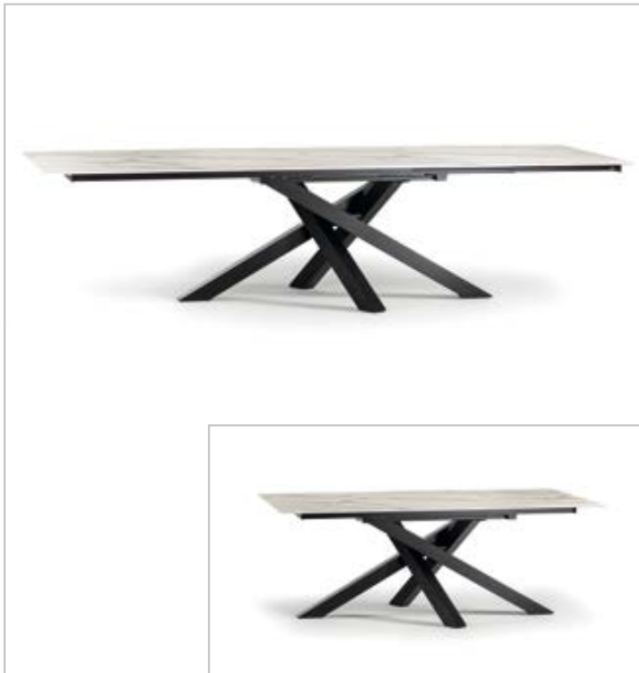

Tavolo con struttura in metallo, con piano in HPL.
Steel table, with HPL top.

Struttura/Frame	White	Anthracite	Black
-----------------	-------	------------	-------

Piani disponibili/Tops available p. 49

Tavolo allungabile con struttura in alluminio verniciato con piano in HPL.
Extendable aluminium table with HPL top.

Struttura/Frame	White	Anthracite	Black
-----------------	-------	------------	-------