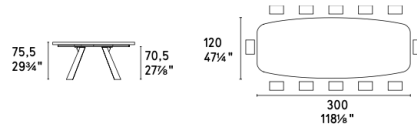

CS4115-FB 200
CS4115-FB 200 MTO new

CS4115-FB 250
CS4115-FB 250 MTO new

CS4115-FB 300 MTO

CS4115-FR 200
CS4115-FR 200 MTO new

CS4115-FR 250
CS4115-FR 250 MTO new

CS4113-FD 160
CS4113-FD 160 MTO new

CS4113-FD 80

OPTIONAL
Vassoio girevole "Lazy Susan"
"Lazy Susan" rotating tray

CS4115-FS 200

CS4115-FS 250

CS4114-S 165
CS4114-S 165 MTO new

CS4114-S 200
CS4114-S 200 MTO new

CS4114-R 160
CS4114-R 160 MTO new

CS4114-R 200
CS4114-R 200 MTO new