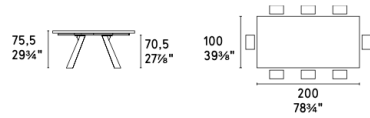

CS4115-FB 200
CS4115-FB 200 MTO new

CS4115-FB 250
CS4115-FB 250 MTO new

CS4115-FB 300 MTO

CS4115-FR 200
CS4115-FR 200 MTO new

CS4115-FR 250
CS4115-FR 250 MTO new

CS4113-FD 160
CS4113-FD 160 MTO new

CS4113-FD 80

OPTIONAL
Vassoio girevole "Lazy Susan"
"Lazy Susan" rotating tray

CS4115-FS 200

CS4115-FS 250

CS4114-S 165
CS4114-S 165 MTO new

CS4114-S 200
CS4114-S 200 MTO new

CS4114-R 160
CS4114-R 160 MTO new

CS4114-R 200
CS4114-R 200 MTO new