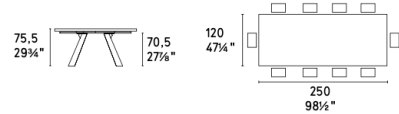

CS4115-FB 200
CS4115-FB 200 MTO new

CS4115-FB 250
CS4115-FB 250 MTO new

CS4115-FB 300 MTO

CS4115-FR 200
CS4115-FR 200 MTO new

CS4115-FR 250
CS4115-FR 250 MTO new

CS4113-FD 160
CS4113-FD 160 MTO new

CS4113-FD 80

OPTIONAL
Vassoio girevole "Lazy Susan"
"Lazy Susan" rotating tray

CS4115-FS 200

CS4115-FS 250

CS4114-S 165
CS4114-S 165 MTO new

CS4114-S 200
CS4114-S 200 MTO new

CS4114-R 160
CS4114-R 160 MTO new

CS4114-R 200
CS4114-R 200 MTO new