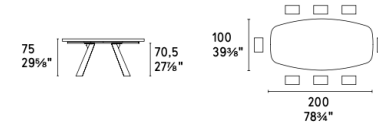

CS4115-FB 200
CS4115-FB 200 MTO new

CS4115-FB 250
CS4115-FB 250 MTO new

CS4115-FB 300 MTO

CS4115-FR 200
CS4115-FR 200 MTO new

CS4115-FR 250
CS4115-FR 250 MTO new

CS4113-FD 160
CS4113-FD 160 MTO new

CS4113-FD 80

OPTIONAL
Vassoio girevole "Lazy Susan"
"Lazy Susan" rotating tray

CS4115-FS 200

CS4115-FS 250

CS4114-S 165
CS4114-S 165 MTO new

CS4114-S 200
CS4114-S 200 MTO new

CS4114-R 160
CS4114-R 160 MTO new

CS4114-R 200
CS4114-R 200 MTO new