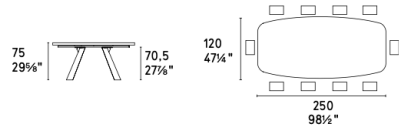

CS4115-FB 200
CS4115-FB 200 MTO new

CS4115-FB 250
CS4115-FB 250 MTO new

CS4115-FB 300 MTO

CS4115-FR 200
CS4115-FR 200 MTO new

CS4115-FR 250
CS4115-FR 250 MTO new

CS4113-FD 160
CS4113-FD 160 MTO new

CS4113-FD 80

OPTIONAL
Vassoio girevole "Lazy Susan"
"Lazy Susan" rotating tray

CS4115-FS 200

CS4115-FS 250

CS4114-S 165
CS4114-S 165 MTO new

CS4114-S 200
CS4114-S 200 MTO new

CS4114-R 160
CS4114-R 160 MTO new

CS4114-R 200
CS4114-R 200 MTO new