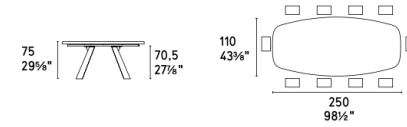

CS4115-FB 200
CS4115-FB 200 MTO new

CS4115-FB 250
CS4115-FB 250 MTO new

CS4115-FB 300 MTO

CS4115-FR 200
CS4115-FR 200 MTO new

CS4115-FR 250
CS4115-FR 250 MTO new

CS4113-FD 160
CS4113-FD 160 MTO new

CS4113-FD 80

OPTIONAL
Vassoio girevole "Lazy Susan"
"Lazy Susan" rotating tray

CS4115-FS 200

CS4115-FS 250

CS4114-S 165
CS4114-S 165 MTO new

CS4114-S 200
CS4114-S 200 MTO new

CS4114-R 160
CS4114-R 160 MTO new

CS4114-R 200
CS4114-R 200 MTO new