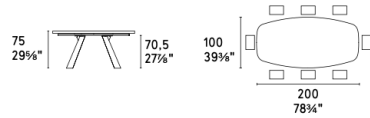

CS4115-FB 200
CS4115-FB 200 MTO new

CS4115-FB 250
CS4115-FB 250 MTO new

CS4115-FB 300 MTO

CS4115-FR 200
CS4115-FR 200 MTO new

CS4115-FR 250
CS4115-FR 250 MTO new

CS4113-FD 160
CS4113-FD 160 MTO new

CS4113-FD 80

OPTIONAL
Vassoio girevole "Lazy Susan"
"Lazy Susan" rotating tray

CS4115-FS 200

CS4115-FS 250

CS4114-S 165
CS4114-S 165 MTO new

CS4114-S 200
CS4114-S 200 MTO new

CS4114-R 160
CS4114-R 160 MTO new

CS4114-R 200
CS4114-R 200 MTO new