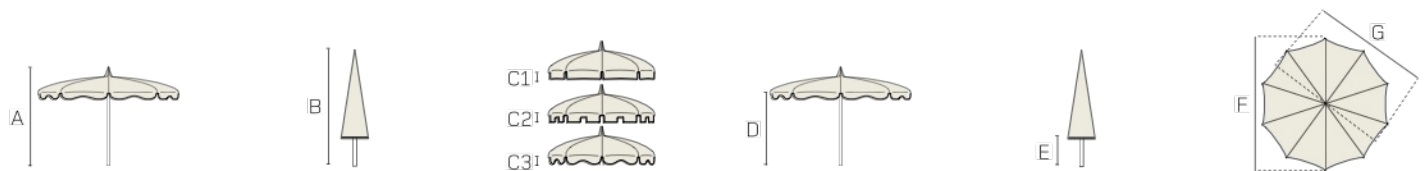

size: Ø 600 cm
canvas: 0001 and 7559 p. 63
adornment: 7559 p. 63
border: 15 p. 71

bases

details

accessories

location

colours

telaio nei colori bianco, antracite, corten
frame available in white, anthracite, corten
Gestellfarben: Weiß, Anthrazit, Corten

standard

ribs 22x48 mm - sp. 1,60 mm
 pole 90x150 mm - sp. 3 mm

	A	B	C1/2/3	D	E	F/G
Ø 500 cm	420 cm	550 cm	35 cm	260 cm	235 cm	500/454 cm
Ø 550 cm	420 cm	550 cm	35 cm	260 cm	210 cm	550/504 cm
Ø 600 cm	420 cm	550 cm	35 cm	260 cm	185 cm	600/554 cm
Ø 650 cm	420 cm	550 cm	35 cm	260 cm	160 cm	650/604 cm