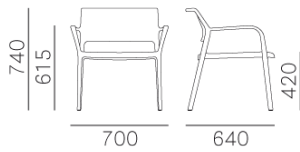

# ARA 316

DESIGN:  
 JORGE PENSI DESIGN STUDIO

Poltroncina lounge, naturale estensione della poltrona, in polipropilene caricato con fibra di vetro, adatta sia per indoor che outdoor. La struttura dello schienale forma nella parte alta una grande maniglia che ne facilita il sollevamento e lo spostamento e le conferisce un distinto carattere. Grazie alla forma affusolata delle gambe appare leggera ed elegante, pur essendo robusta e indeformabile.