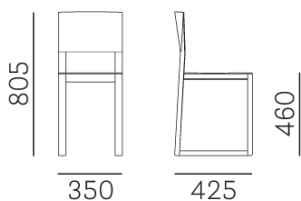

BRERA 380

DESIGN:
PEDRALI R&D

Piccola e confortevole proprio come i locali del pittoresco quartiere di Milano da cui prende il nome.

Sedia con struttura in legno massello di rovere, sedile e schienale in tamburato. Disponibile in rovere sbiancato, tinto wengé o tinto grigio chiaro.

RICHIEDI INFORMAZIONI