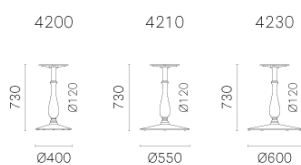

LIBERTY 4200

DESIGN:
 PEDRALI R&D

Tavolo in fusione di ghisa sabbata e verniciata in diversi colori. Abbinabile a ripiani in diverse dimensioni e finiture. Disponibile nella versione outdoor.

RICHIEDI INFORMAZIONI