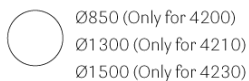

LIBERTY 4200

DESIGN:
 PEDRALI R&D

Tavolo in fusione di ghisa sabbata e verniciata in diversi colori. Abbinabile a ripiani in diverse dimensioni e finiture. Disponibile nella versione outdoor.

RICHIEDI INFORMAZIONI