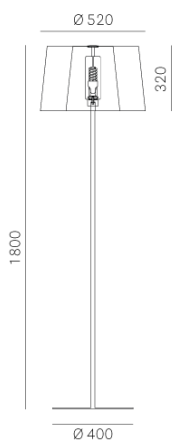

L001 L001 ST/BA

DESIGN:
ALBERTO BASAGLIA NATALIA ROTA NODARI

Lampada da terra con base e stelo centrale in acciaio verniciato bianco o nero e accensione a pedale. Il doppio diffusore in policarbonato diffonde la luce creando un'atmosfera eterea.

RICHIEDI INFORMAZIONI

FBT 1x23W E27 220-240V

DIFFUSORE TRASPARENTE

DIFFUSORE FULL COLOUR

STRUTTURA

LEGENDA FINITURE