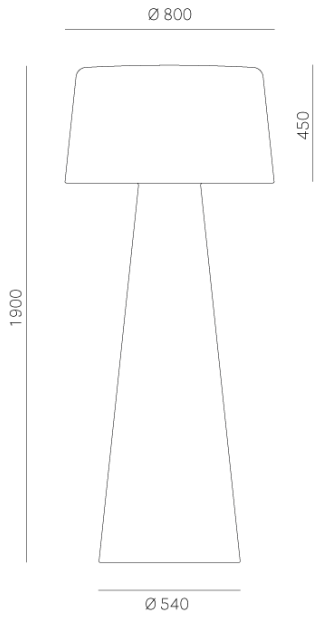

LEGENDA FINITURE

RASSEGNA STAMPA