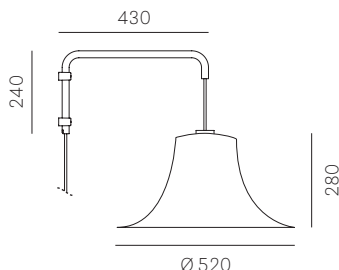

L004W40/A

PEDRALI
THE ITALIAN ESSENCE

DESIGN

Alberto Basaglia Natalia Rota Nodari

kg 2,5

MATERIALS

Materiali
Materialien
Matériaux
Materiales

• DIFFUSER - DIFFUSORE - DIFFUSOR - DIFFUSEUR - DIFUSOR

PC - Polycarbonate

Policarbonato / Polykarbonat / Polycarbonate / Policarbonato

TECHNOLOGY - TECNOLOGIA - TECHNOLOGIE - TECHNOLOGIE - TECNOLOGÍA

Injection moulding

Stampaggio ad iniezione / Spritzgießen / Moulage sous injection / Molde de inyección

DIFFUSER COLOURS - COLORI DIFFUSORE - FARBEN DIFFUSOR - COLORIS DIFFUSEUR - COLORES DIFUSOR

Soft-touch power coating, white inner surface

Verniciato finitura soft-touch, superficie interna bianca / Pulverbeschichtet mit soft touch Finish, Innere Oberfläche weiß / Époxy finition soft-touch, surface interne coloris blanc / Barnizado acabado soft-touch, superficie interior blanca

• STRUCTURE - STRUTTURA - STRUKTUR - STRUCTURE - ESTRUCTURA

Steel, tube Ø20 mm; socket joint for wall fixing in die-cast aluminium, matt black powder-coated

Acciaio, tubo Ø20 mm; blocchetti di fissaggio a muro in pressofusione di alluminio, verniciati nero opaco / Stahl, Rohr Ø20 mm; Blocksatz zum Wandbefestigung aus druckgegossenem Aluminium, schwarz matt lackiert / Acier, tube Ø20 mm; platine de fixation en presso fusion d'aluminium époxy noir mat / Acero, tubo Ø20 mm; componentes de fijación de pared en fundición de aluminio, barnizados negro mate

STRUCTURE FINISH - FINITURA STRUTTURA - STRUKTUR AUSFÜHRUNG - FINITION STRUCTURE - ACABADO ESTRUCTURA

ELECTRICAL CHARACTERISTICS

caratteristiche elettriche
Elektrische Merkmale
Caractéristiques électriques
Características eléctricas

ILLUMINATION - ILLUMINAZIONE - BELEUCHTUNG - ÉCLAIRAGE - ILUMINACIÓN

MAX 1X23W E27 220-240V 50-60Hz IP20 Class II / Classe II / Klasse II / Classe II / Class II

LIGHT BULB- LAMPADINA - LEUCHTMITTELA - AMPOULE - BOMBILLA

Price doesn't include light bulb

La lampadina non è compresa nel prezzo / Das Leuchtmittel ist nicht im Preis inbegriffen / L'ampoule n'est pas incluse dans le prix / La bombilla no está incluida en el precio

CABLE - CAVO - KABEL - CÂBLE - CABLE

Matt black, visible cable length 3 m, with fixing clip included

Nero opaco, lunghezza cavo a vista 3 m, con fissacavo incluso / Schwarz matt, Kabel Länge 3 m auf Sicht, mit einem Kabelhalter eingeschlossen / Noir mat, longueur câble à vue 3 mètres, avec platine de fixation incluse / Negro mate, cable a la vista largo 3 m, con abrazadera para cable incluida

The device is compatible with bulbs of the following energy classes: from B to A++

Questo dispositivo è compatibile con lampadine di classi energetiche: da B a A++ / Dieses Gerät ist mit Glühlampen der folgenden Energieverbrauchskennzeichnungen kompatibel: von B bis A++ / Cet appareil est compatible avec ampoules des classes énergétiques: de B à A++ / Este dispositivo es compatible con bombillas de las siguientes clases energéticas: de B a A++

REGULATIONS AND CERTIFICATES

Normative e Certificazioni
Bestimmungen und Zertifikat
Normatives et certifications
Normativas y certificados