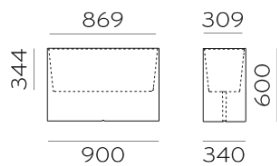

KADO pot

DESIGN:
PEDRALI R&D

La seduta diventa il vaso, il vaso è anche oggetto luminoso, le funzioni si fondono e ne creano altre. Kado delimita, organizza, arreda e personalizza. Realizzato in polietilene con finitura opaca è disponibile in diverse varianti colore.

RICHIEDI INFORMAZIONI

Kit illuminazione (art.Kado_light)
Cuscino in tessuto (art.Kado.3)
Carrello (art.Kado Trolley)