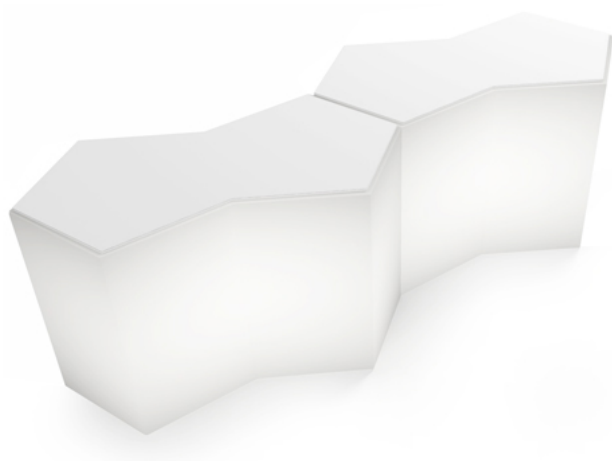

ICEBERG IBE_BI

DESIGN:
 CLAUDIO DONDOLI AND MARCO POCCHI

Banco bar modulare o tavolo alto per buffet. Ideale per il bar all'aperto, accanto alla piscina, in spiaggia, in giardino per l'ora dell'aperitivo o dello snack. In polietilene ad alta densità, stampato in rotomoulding. I moduli, la cui forma costituisce un doppio pentagono, sono accostabili per comporre molteplici composizioni. Può prevedere mensole interne e un top per completare la parte superiore. Può anche essere dotato di impianto interno di illuminazione che lo trasforma in una composizione luminosa e suggestiva. Di colore bianco opalino, facile da spostare e resistente agli urti.

RICHIEDI INFORMAZIONI

BI

LEGENDA FINITURE

RASSEGNA STAMPA

Kit illuminazione (art. IBE_LUCE)
 Solo ripiano superiore (IBE_SUP_MET_BI)
 Solo ripiani inferiori (IBE_INF_BI)