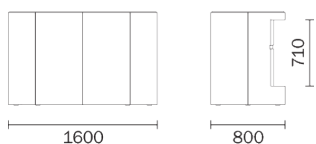

ICEBERG IBE_BI

DESIGN:
CLAUDIO DONDOLI AND MARCO POCCHI

Banco bar modulare o tavolo alto per buffet. Ideale per il bar all'aperto, accanto alla piscina, in spiaggia, in giardino per l'ora dell'aperitivo o dello snack. In polietilene ad alta densità, stampato in rotomoulding. I moduli, la cui forma costituisce un doppio pentagono, sono accostabili per comporre molteplici composizioni. Può prevedere mensole interne e un top per completare la parte superiore. Può anche essere dotato di impianto interno di illuminazione che lo trasforma in una composizione luminosa e suggestiva. Di colore bianco opalino, facile da spostare e resistente agli urti.

RICHIEDI INFORMAZIONI

BI

LEGENDA FINITURE

RASSEGNA STAMPA

Kit illuminazione (art. IBE_LUCE)
Solo ripiano superiore (IBE_SUP_MET_BI)
Solo ripiani inferiori (IBE_INF_BI)