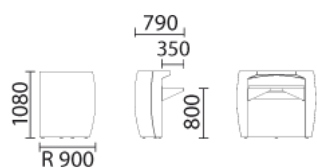

IGLOO CORNER

DESIGN:
PEDRALI R&D

Igloo Corner è un modulo angolare in polietilene con ripiano di lavoro in acciaio verniciato bianco utilizzabile solo in abbinamento ad un modulo lineare per la creazione di bancone da bar.

Opzionali: impianto interno di illuminazione.

RICHIEDI INFORMAZIONI

LEGENDA FINITURE

Kit illuminazione (IGL_LUCE)