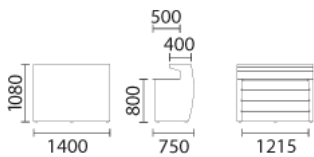

IGLOO IGL_BI/RIP_BI

DESIGN:
PEDRALI R&D

Igloo è un bancone da bar modulare realizzato in polietilene stampato rotazionale. E' abbinato a un piano di lavoro in lamiera. Di colore bianco opalino, è facile da spostare e resistente agli urti.
Opzionali: mensole interne (max 3), top superiore, impianto interno di illuminazione.

RICHIEDI INFORMAZIONI

BI

LEGENDA FINITURE

Kit illuminazione (IGL_LUCE)

Solo ripiano superiore (IGL_SUP_MET_BI)

Solo ripiani inferiori (IGL_INF_BI)