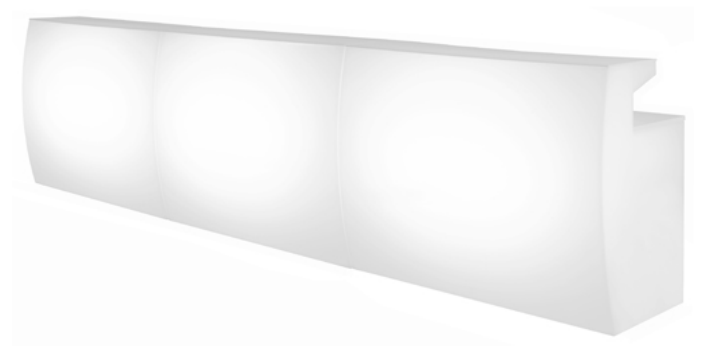

IGLOO IGL_BI/RIP_BI

DESIGN:
 PEDRALI R&D

Igloo è un bancone da bar modulare realizzato in polietilene stampato rotazionale. E' abbinato a un piano di lavoro in lamiera. Di colore bianco opalino, è facile da spostare e resistente agli urti.
 Opzionali: mensole interne (max 3), top superiore, impianto interno di illuminazione.

RICHIEDI INFORMAZIONI

BI

LEGENDA FINITURE

Kit illuminazione (IGL_LUCE)

Solo ripiano superiore (IGL_SUP_MET_BI)

Solo ripiani inferiori (IGL_INF_BI)