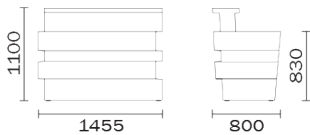

TETRIS TTS

DESIGN:
CLAUDIO DONDOLI AND MARCO POCCI

Banco bar modulare o tavolo alto per buffet in polietilene bianco. Ideale sia in ambienti indoor che outdoor e di facile manutenzione, Tetris è resistente agli urti e agli agenti atmosferici. Può essere accessoriatato con piano di lavoro e di servizio in acciaio inox satinato. E' disponibile la versione luminosa che grazie al colore neutro del polietilene rende il bancone scenografico.

RICHIEDI INFORMAZIONI

BI

LEGENDA FINITURE

RASSEGNA STAMPA

Kit illuminazione (art. TTS_LUCE o TTS_LED)

Solo ripiano superiore (TTS_SUP)

Solo ripiani inferiori (TTS_RIP)