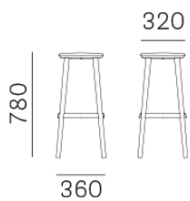

BABILA 2706/A

DESIGN:
ODO FIORAVANTI

Sgabello in frassino dal look estremamente leggero. Le gambe affusolate si innestano nel sedile in multistrato senza l'aggiunta di parti di supporto. Un elemento in pressofusione di alluminio garantisce l'appoggio per i piedi, incorniciando il legno e donandogli robustezza. Sedile imbottito in tessuto, pelle o ecopelle. Altezza 780 mm.

RICHIEDI INFORMAZIONI