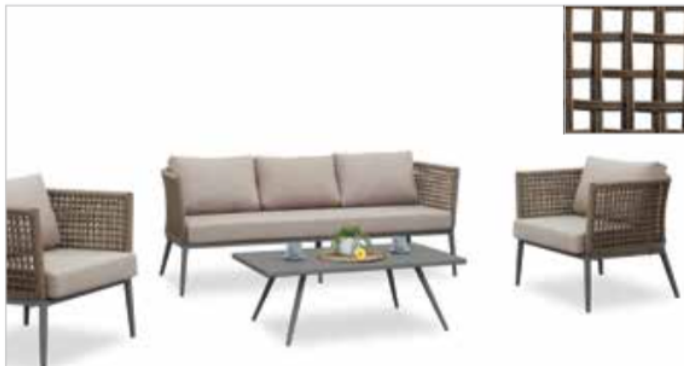

## SALOTTO CUBANO

### CUBA /2 set

Coordinato con struttura in alluminio e rivestimento in corda poliestere Ø 4 mm, composto da due poltrone, un divano due posti e un tavolino con piano in alluminio. Cuscineria sfoderabile in tessuto acrilico.

Aluminium set with two armchairs, one sofa 2 seaters, covered with Ø 4 mm polyester rope, and a table with aluminium top. Upholstered cushions with acrylic fabric.

Struttura/Frame	Antracite
Stoffa/Fabric	Brown

### CUBA /3 set

Coordinato con struttura in alluminio e rivestimento in corda poliestere Ø 4 mm, composto da due poltrone, un divano tre posti e un tavolino con piano in alluminio. Cuscineria sfoderabile in tessuto acrilico.