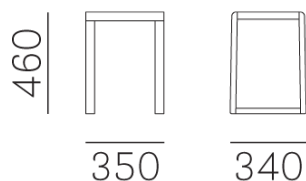

BRERA 383

DESIGN:
PEDRALI R&D

Lo sgabello Brera ha forme compatte e linee essenziali. Una seduta versatile che si adatta ai contesti più informali e alle esigenze di spazio ridotte, tipiche dei locali del pittoresco quartiere di Milano. Realizzato in essenza di rovere.

RICHIEDI INFORMAZIONI

CERTIFICAZIONI

LEGENDA FINITURE