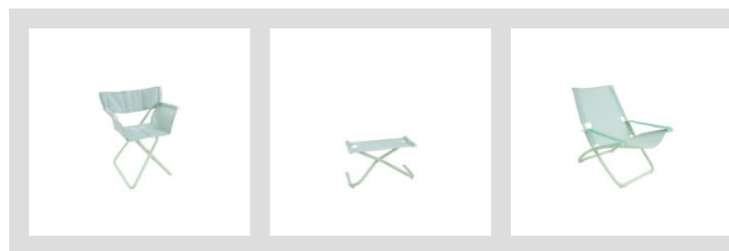

Poltroncina pieghevole

Snooze

Snooze interpreta estrosamente la classica sedia sdraio con dimensioni generose ed avvolgenti ed é disponibile in coloratissime versioni per dare un tocco di allegria e vivacità agli ambienti in cui si colloca. Alla sdraio si aggiunge un pratico elemento d'appoggio che può anche fare da poggiatesta, con la stessa scelta cromatica della sdraio che si arricchisce di due nuove colorazioni. La poltroncina pieghevole completa un trittico pratico e spiritoso dall'inconfondibile design, valorizzato dall'energia del colore.

La serie

Descrizione

Codice: 203
 Tipologia: Poltroncina
 Linea: Snooze
 Collezione: Classic
 Materiale: Acciaio Emu-tex

Dati Tecnici

Peso: 6.20 Kg
 Larghezza: 65 cm
 Profondità: 60 cm
 Altezza: 82 cm
 Carico statico: 200 Kg
 Pieghevole: Sì
 Seduta: Emu-Tex