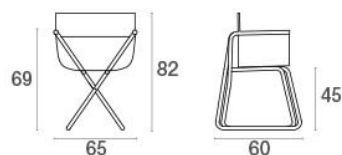

Poltroncina pieghevole

Snooze

Snooze interpreta estrosamente la classica sedia sdraio con dimensioni generose ed avvolgenti ed é disponibile in coloratissime versioni per dare un tocco di allegria e vivacità agli ambienti in cui si colloca. Alla sdraio si aggiunge un pratico elemento d'appoggio che può anche fare da poggiatesta, con la stessa scelta cromatica della sdraio che si arricchisce di due nuove colorazioni. La poltroncina pieghevole completa un trittico pratico e spiritoso dall'inconfondibile design, valorizzato dall'energia del colore.

La serie

Descrizione

Codice: 203
 Tipologia: Poltroncina
 Linea: Snooze
 Collezione: Classic
 Materiale: Acciaio Emu-tex

Dati Tecnici

Peso: 6.20 Kg
 Larghezza: 65 cm
 Profondità: 60 cm
 Altezza: 82 cm
 Carico statico: 200 Kg
 Pieghevole: Sì
 Seduta: Emu-Tex