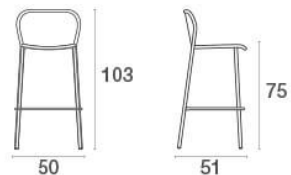

Sgabello

Descrizione

Codice: 523
 Tipologia: Sgabello
 Linea: Darwin
 Collezione: Classic
 Materiale: Acciaio

Colori

Dati Tecnici

Peso: 6 Kg
 Larghezza: 50 cm
 Profondità: 51 cm
 Altezza: 103 cm
 Impilabile: 4
 Carico statico: 200 Kg

Darwin

Le proporzioni ergonomiche e la leggerezza delle linee di struttura realizzano comfort e adattabilità. Darwin è una collezione in acciaio, che si rifà a temi classici, attraverso una trama delicata di lamiera inserita in una struttura a geometria contemporanea. L'effetto della texture della seduta e dello schienale è l'elemento caratterizzante dello stile di questa collezione, che ben si fonde con le linee strutturali. Darwin è una famiglia completa composta da sedie, poltrone, tavoli, sgabelli e tavoli alti, lounge e tavoli bassi. Essa si conferma una linea di arredo dallo stile intenso che ben si addice ad ogni situazione d'arredamento.