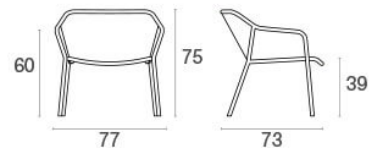

Poltrona

Descrizione

Codice: 524
 Tipologia: Poltrona
 Linea: Darwin
 Collezione: Classic
 Materiale: Acciaio

Colori

Dati Tecnici

Peso: 6.7 Kg
 Larghezza: 77 cm
 Profondità: 73 cm
 Altezza: 75 cm
 Impilabile: 4
 Carico statico: 200 Kg
 Cuscino per la seduta: Si

Darwin

Le proporzioni ergonomiche e la leggerezza delle linee di struttura realizzano comfort e adattabilità. Darwin è una collezione in acciaio, che si rifà a temi classici, attraverso una trama delicata di lamiera inserita in una struttura a geometria contemporanea. L'effetto della texture della seduta e dello schienale è l'elemento caratterizzante dello stile di questa collezione, che ben si fonde con le linee strutturali. Darwin è una famiglia completa composta da sedie, poltrone, tavoli, sgabelli e tavoli alti, lounge e tavoli bassi. Essa si conferma una linea di arredo dallo stile intenso che ben si addice ad ogni situazione d'arredamento.