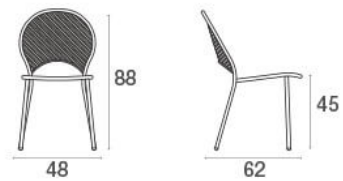

Sedia

Sole

Ricercatezza, forme sinuose ed avvolgenti caratterizzano la collezione Sole. Il traforo a maglia larga ne definisce lo stile equilibrato e sobrio. Sole è una famiglia di arredo adatta sia per spazi residenziali che per contesti contract

La serie

Descrizione

Codice: 3402
Tipologia: Sedia
Linea: Sole
Collezione: Classic
Materiale: Acciaio

Dati Tecnici

Peso: 5.40 Kg
Larghezza: 48 cm
Profondità: 62 cm
Altezza: 88 cm
Impilabile: 4
Carico statico: 200 Kg