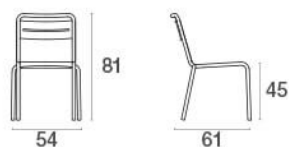

## Sedia

### Descrizione

Codice: 161  
 Tipologia: **Sedia**  
 Linea: **Star**  
 Collezione: **Classic**  
 Materiale: Acciaio

### Dati Tecnici

Peso: 7 Kg  
 Larghezza: 54 cm  
 Profondità: 61 cm  
 Altezza: 81 cm  
 Impilabile: 8  
 Carico statico: 200 Kg