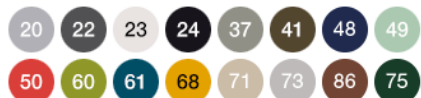

## Sedia

### Descrizione

Codice: 161  
 Tipologia: **Sedia**  
 Linea: **Star**  
 Collezione: **Classic**  
 Materiale: Acciaio

### Colori